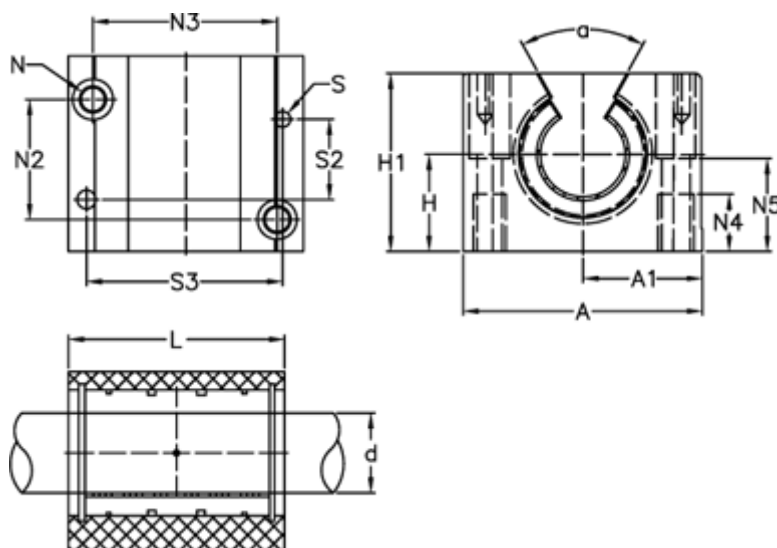

Varenummer: 50310254
 Beskrivelse: Lejeblok PMN 25 F
 monteret med glidebøsning

Mål

A = 78	N3 = 60.15
a = 60 grader	N4 = 22
A1 = 39.0	N5 = 29.0
H = 30	S = 6
H1 = 51	S2 = 20
L = 67	S3 = 64
N = M10 x 1,5	Statisk belastning (kg) = 1523
N2 = 40.15	Vægt (kg) = 0.536